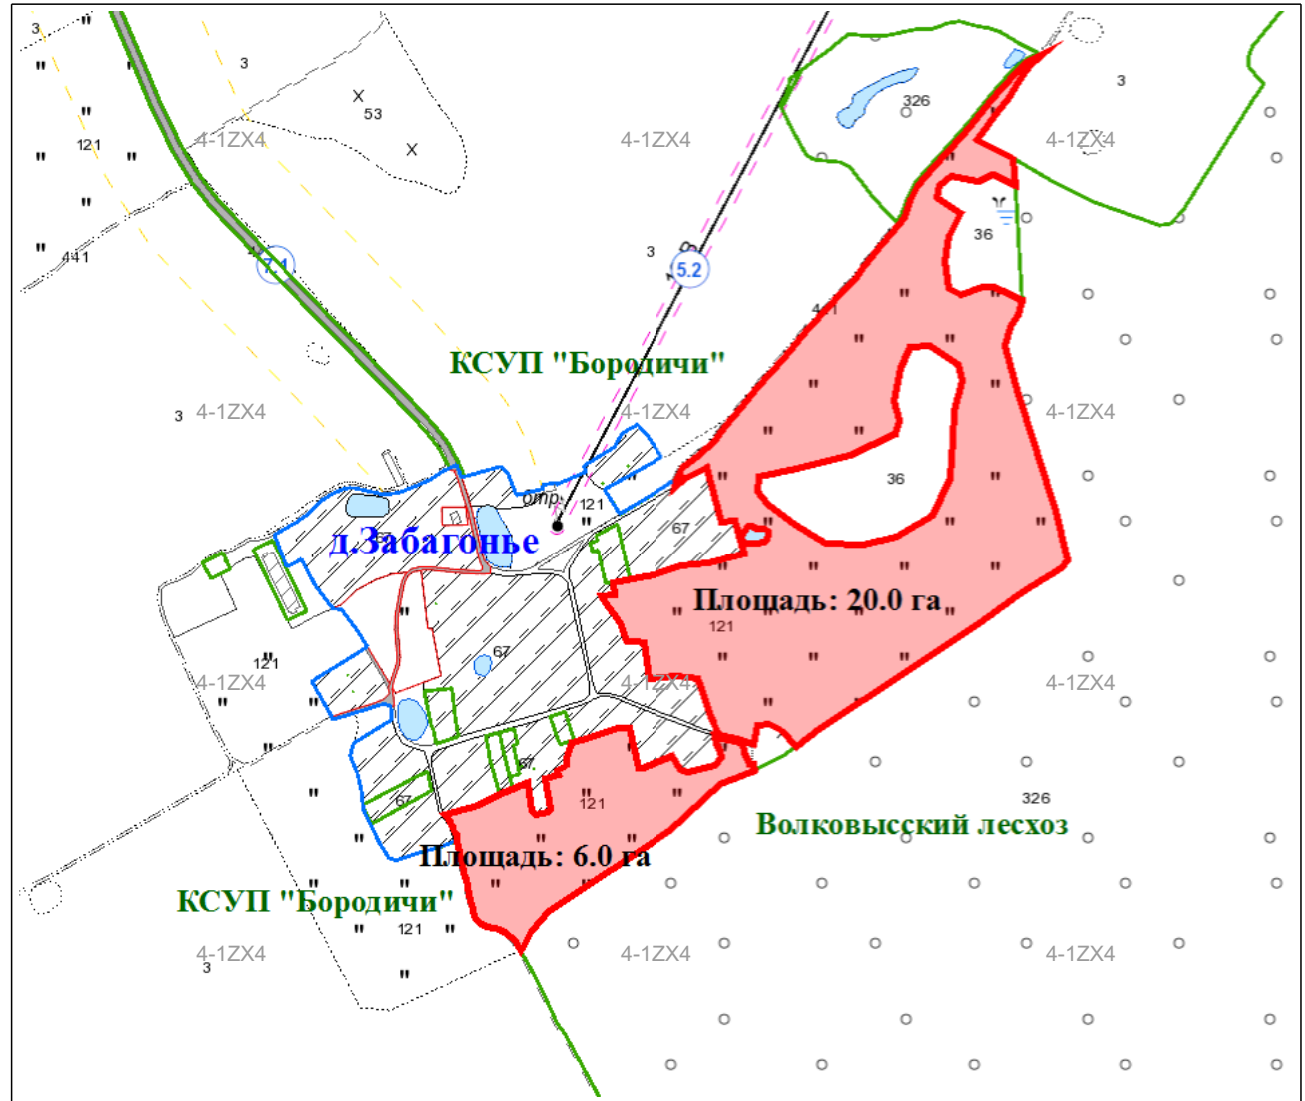

_____ А.И.Дереченник

(подпись)

"__" ____ 2021 г.

Условные обозначения:

 испрашиваемый земельный участок

 граница населённого пункта

 земельные участки с установленными границами

 границы земельных участков, зарегистрированных в ЕГРНИ

$\frac{1}{1.00}$ номер и площадь контура земель

121 код вида земель

Согласовано земель всего -
га

Исходящий номер: 410366

Зельвенский районный исполнительный комитет

Отдел землеустройства

Составил	зам. нач. отдела		Е.Л.Данилович
Проверил	начальник отдела		А.Н.Грель
2021 год	точность оцифровки соответствует масштабу 1:10000		Масштаб 1:10000