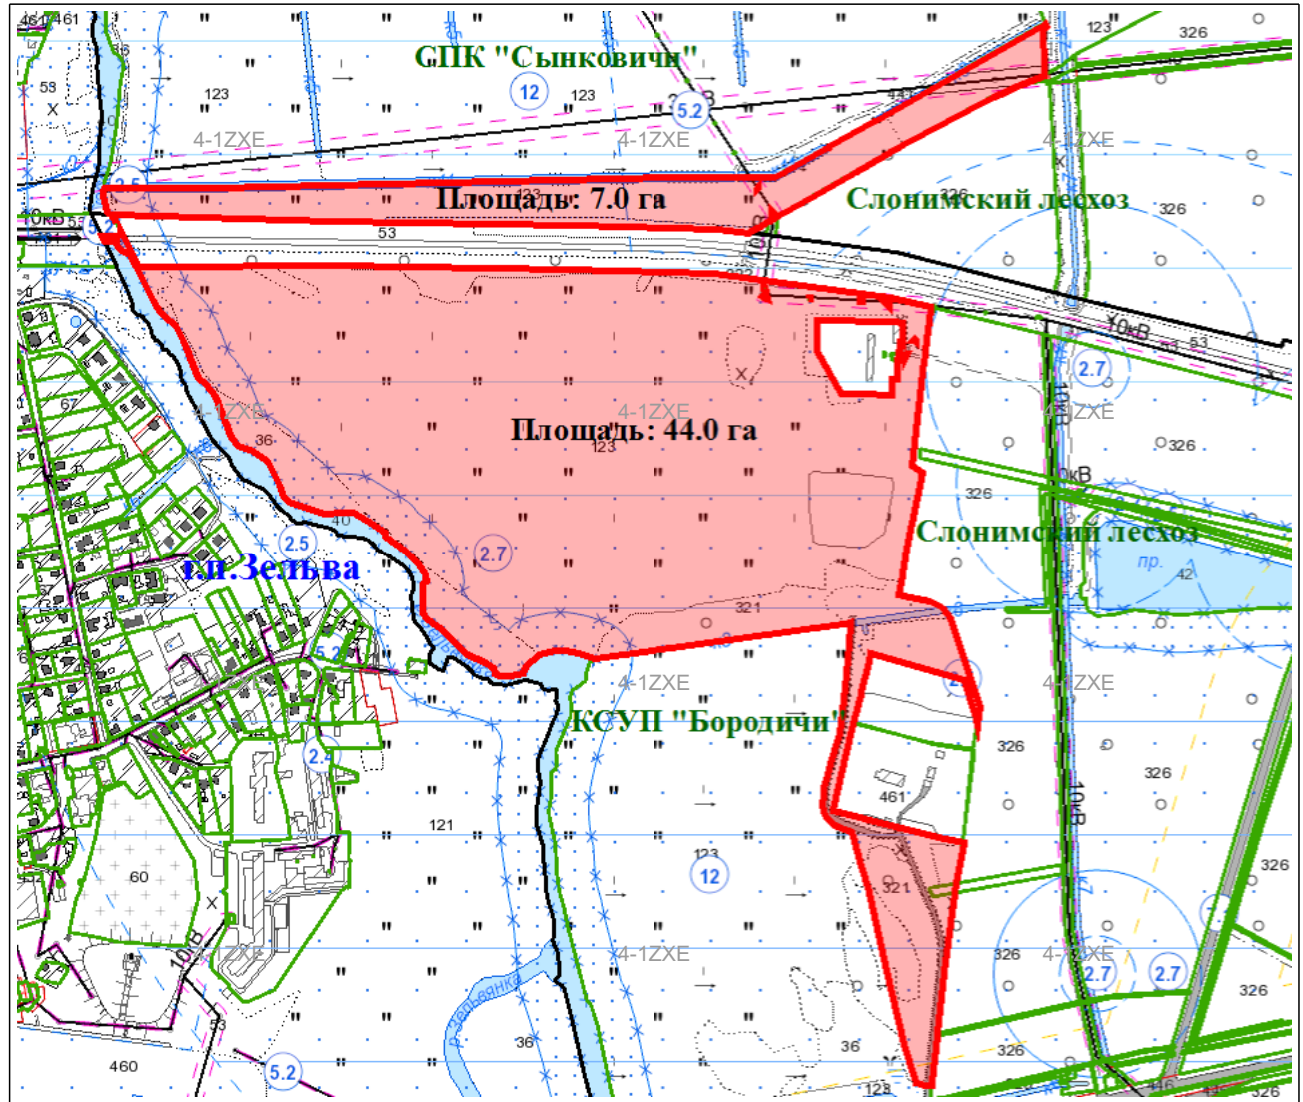

\_\_\_\_\_ А.А.Белекало

(подпись)

" " 2021 г.

Условные обозначения:

 испрашиваемый земельный участок

 граница населённого пункта

 земельные участки с установленными границами

 границы земельных участков, зарегистрированных в ЕГРНИ

$\frac{1}{1.00}$  номер и площадь контура земель

121 код вида земель

Согласовано земель всего  
га

Исходящий номер: 410411

Зельвенский районный исполнительный комитет

Отдел землеустройства

Составил	зам. нач. отдела	Е.Л.Данилович
Проверил	начальник отдела	А.Н.Грель
2021 год	точность оцифровки соответствует масштабу 1:10000	Масштаб 1:10000