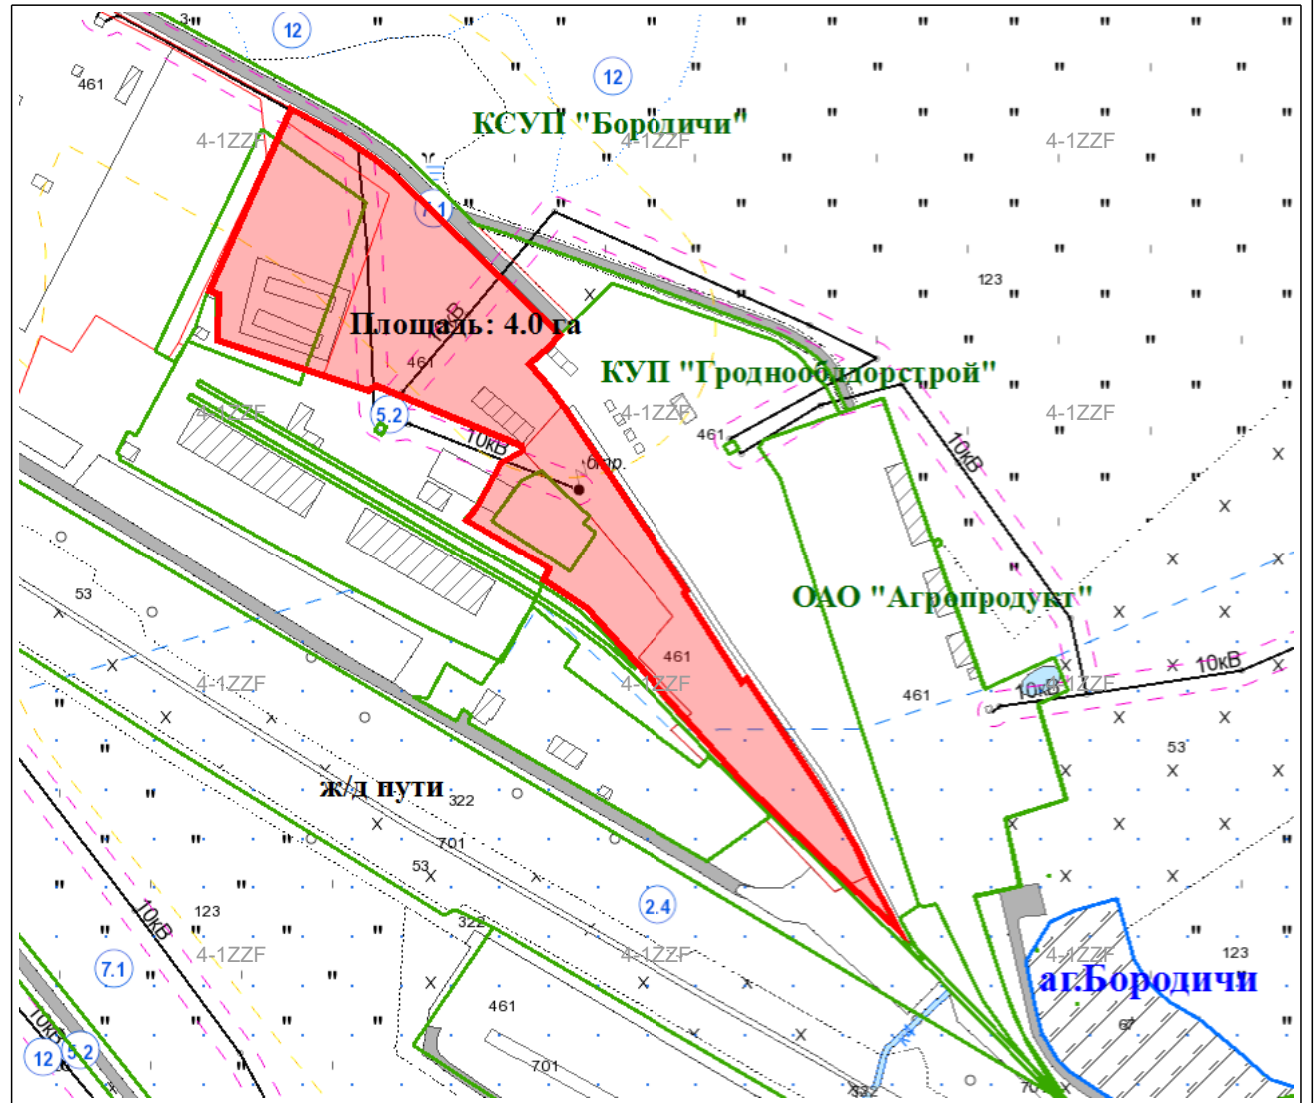

Граница земельного участка, включаемого в фонд перераспределения земель Зельвенского сельсовета Зельвенского района

Земельно-кадастровый план земель землепользователей
Зельвенского района Гродненской области
ФОНД ПЕРЕРАСПРЕДЕЛЕНИЯ ЗЕМЕЛЬ

Выкопировка изготовлена с Геопортала ЗИС
Снятие копий (размножение) и использование содержания плана для создания других планов допускается с разрешения УП "Проектный институт Белгипрозем".
© Географическая основа. Госкомимущество.

СОГЛАСОВАЛИ:

Начальник отдела землеустройства
Зельвенского райисполкома
_____ А.Н.Грель
(подпись)
" " 2021 г.

Главный специалист управления архитектуры,
строительства и жилищно-коммунального
хозяйства Зельвенского райисполкома
_____ М.Н.Шлык
(подпись)
" " 2021 г.

Председатель Зельвенского сельисполкома
_____ А.В.Бурак
(подпись)
" " 2021 г.

Условные обозначения:

- испрашиваемый земельный участок
- граница населённого пункта
- земельные участки с установленными границами
- границы земельных участков, зарегистрированных в ЕГРНИ

$\frac{1}{1.00}$ номер и площадь контура земель

121 код вида земель

Зельвенский районный исполнительный комитет

Отдел землеустройства

Составил	зам. нач. отдела	Е.Л.Данилович
Проверил	начальник отдела	А.Н.Грель
2021 год	точность оцифровки соответствует масштабу 1:10000	Масштаб 1:5000

Согласовано земель всего - 4,0 га

Исходящий номер: 410822