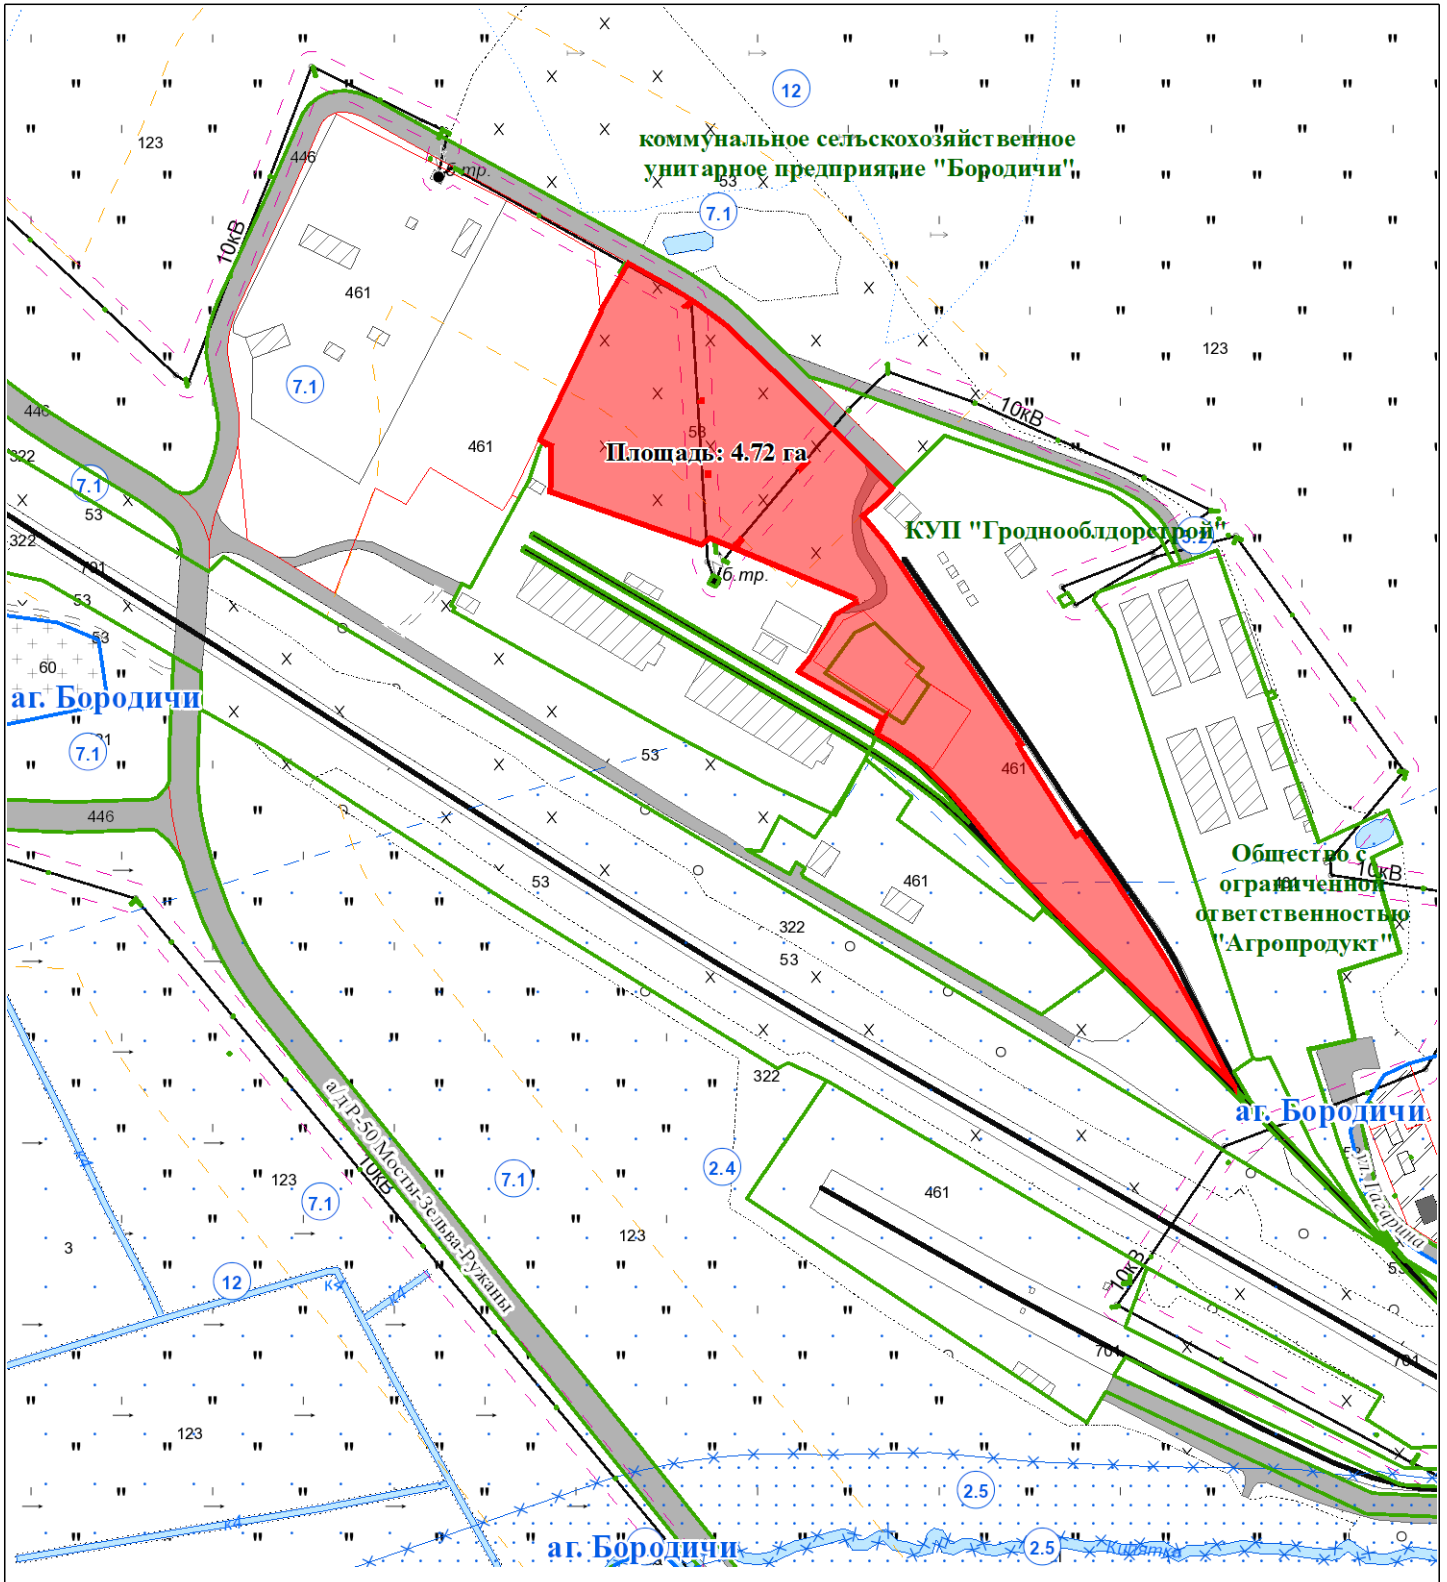

**ВЫКОПИРОВКА**  
из земельно-кадастрового плана  
земель землепользователей Зельвенского района  
ФОНД ПЕРЕРАСПРЕДЕЛЕНИЯ ЗЕМЕЛЬ

Выкопировка изготовлена с Геопортала ЗИС

Масштаб 1:5000