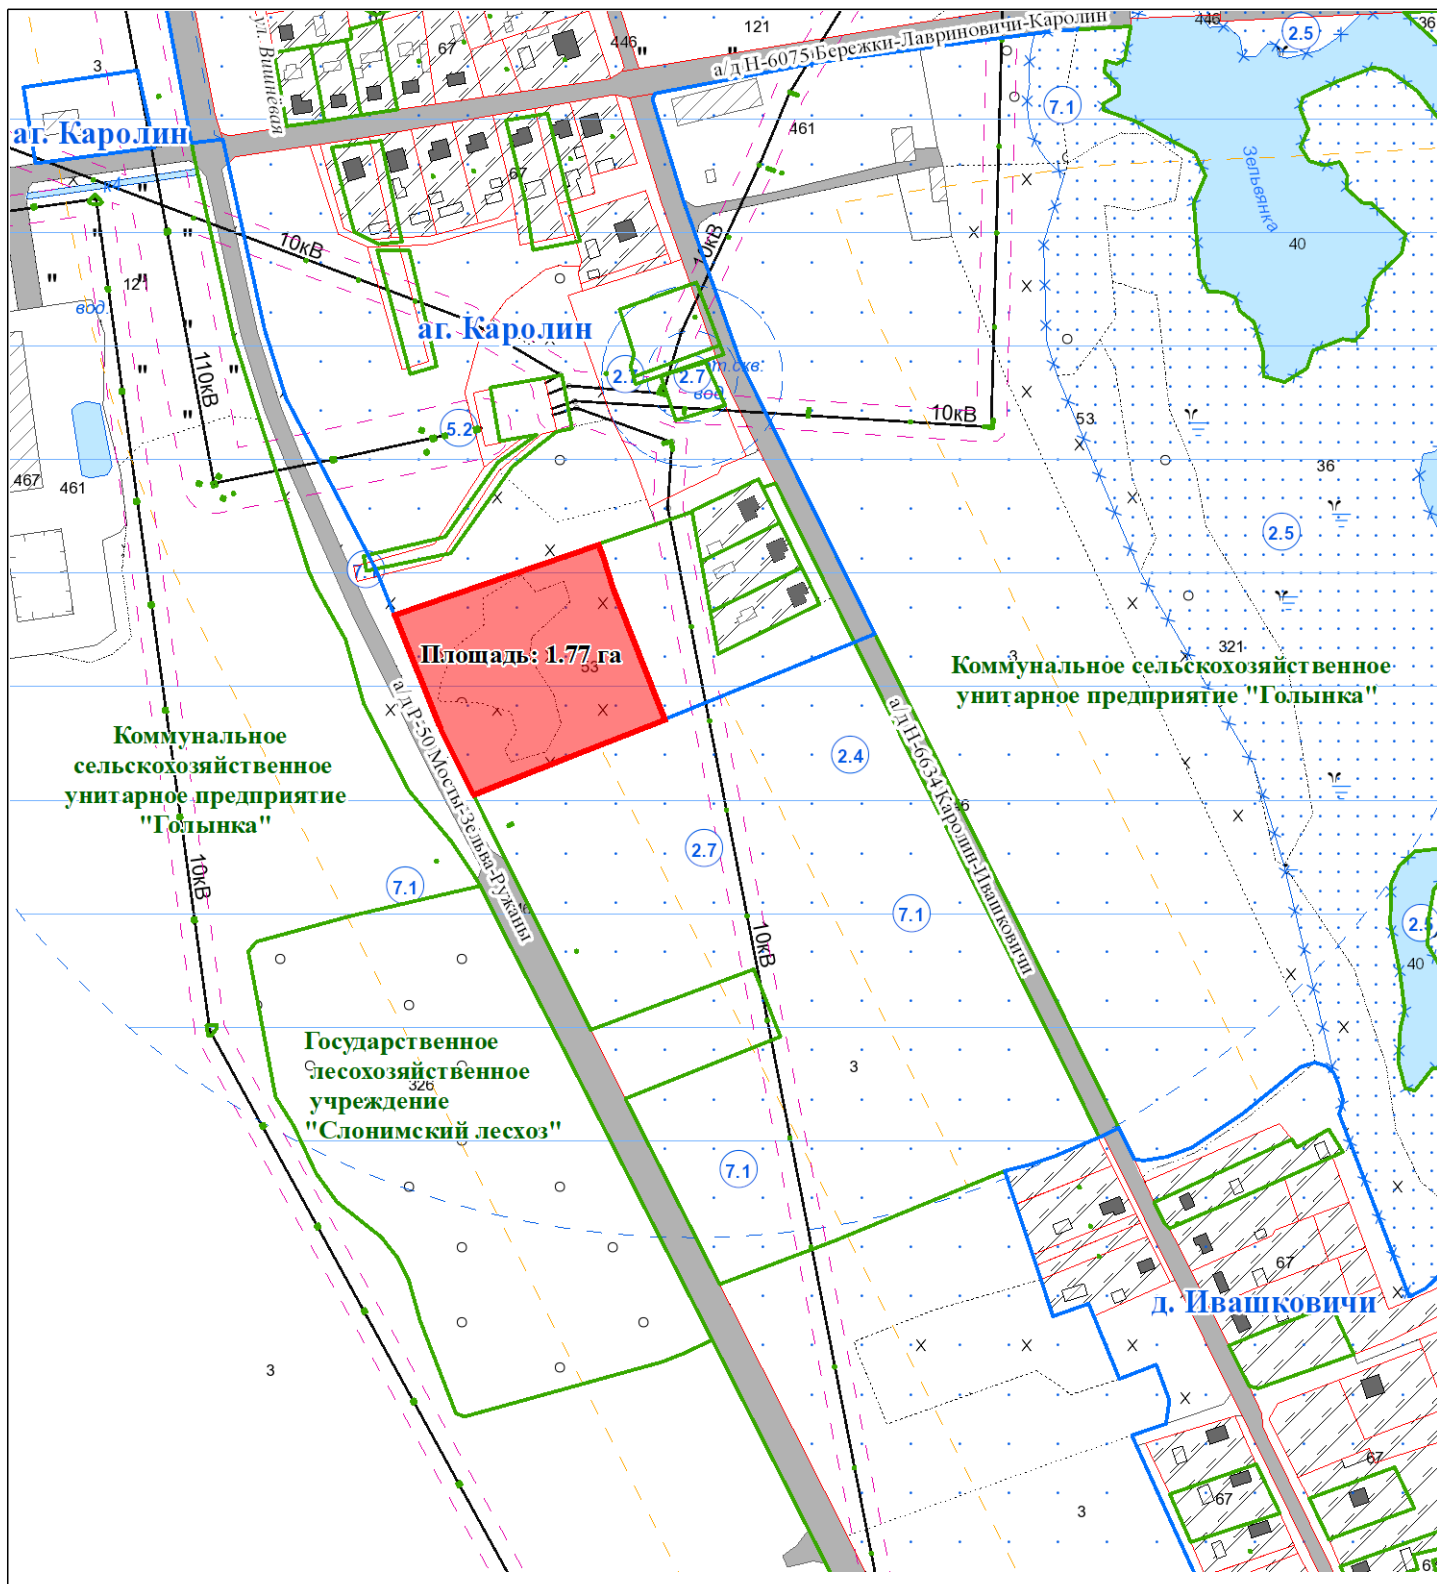

**ВЫКОПИРОВКА**  
из земельно-кадастрового плана  
земель землепользователей Зельвенского района  
ФОНД ПЕРЕРАСПРЕДЕЛЕНИЯ ЗЕМЕЛЬ

Выкопировка изготовлена с Геопортала ЗИС

Масштаб 1:5000