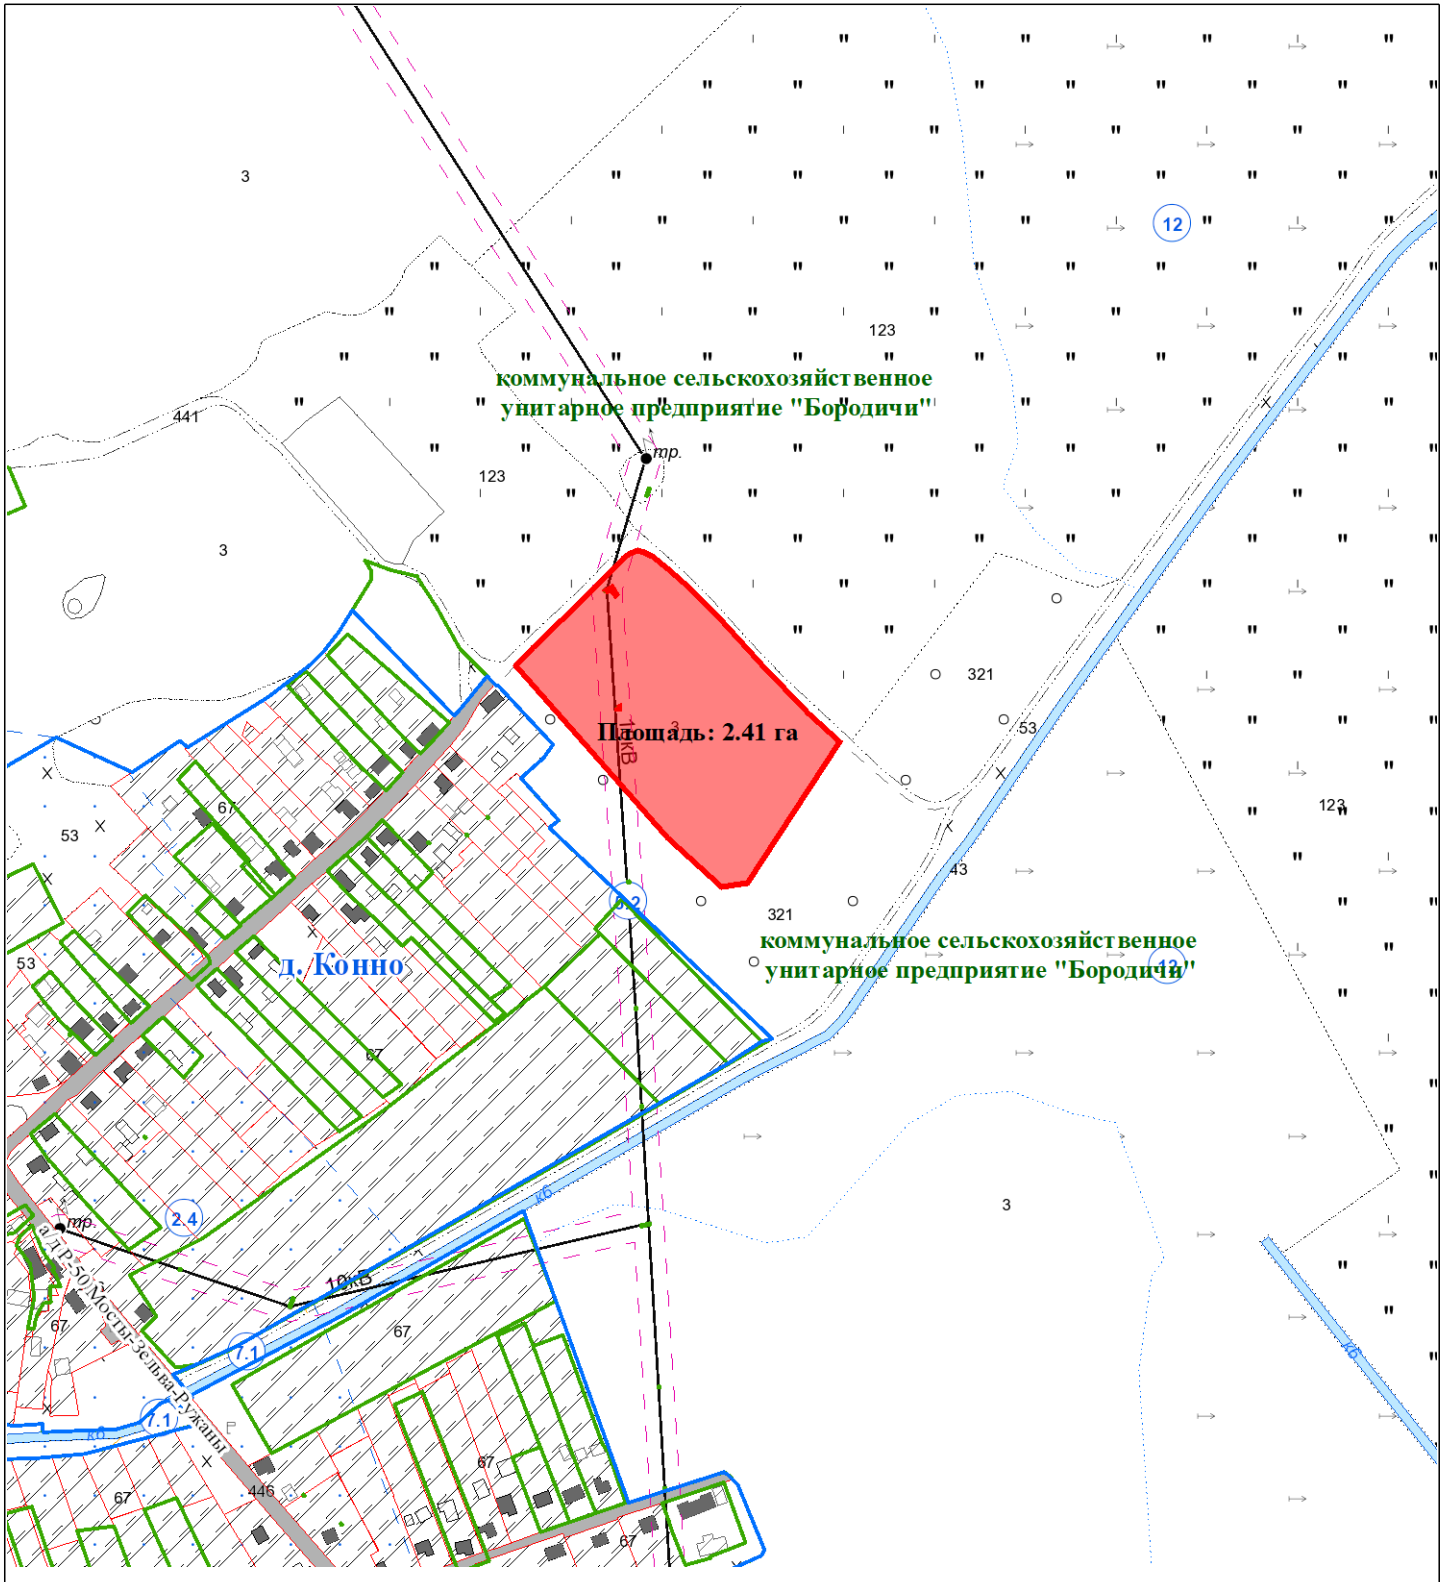

**ВЫКОПИРОВКА**  
из земельно-кадастрового плана  
земель землепользователей Зельвенского района  
ФОНД ПЕРЕРАСПРЕДЕЛЕНИЯ ЗЕМЕЛЬ

Выкопировка изготовлена с Геопортала ЗИС

Масштаб 1:5000