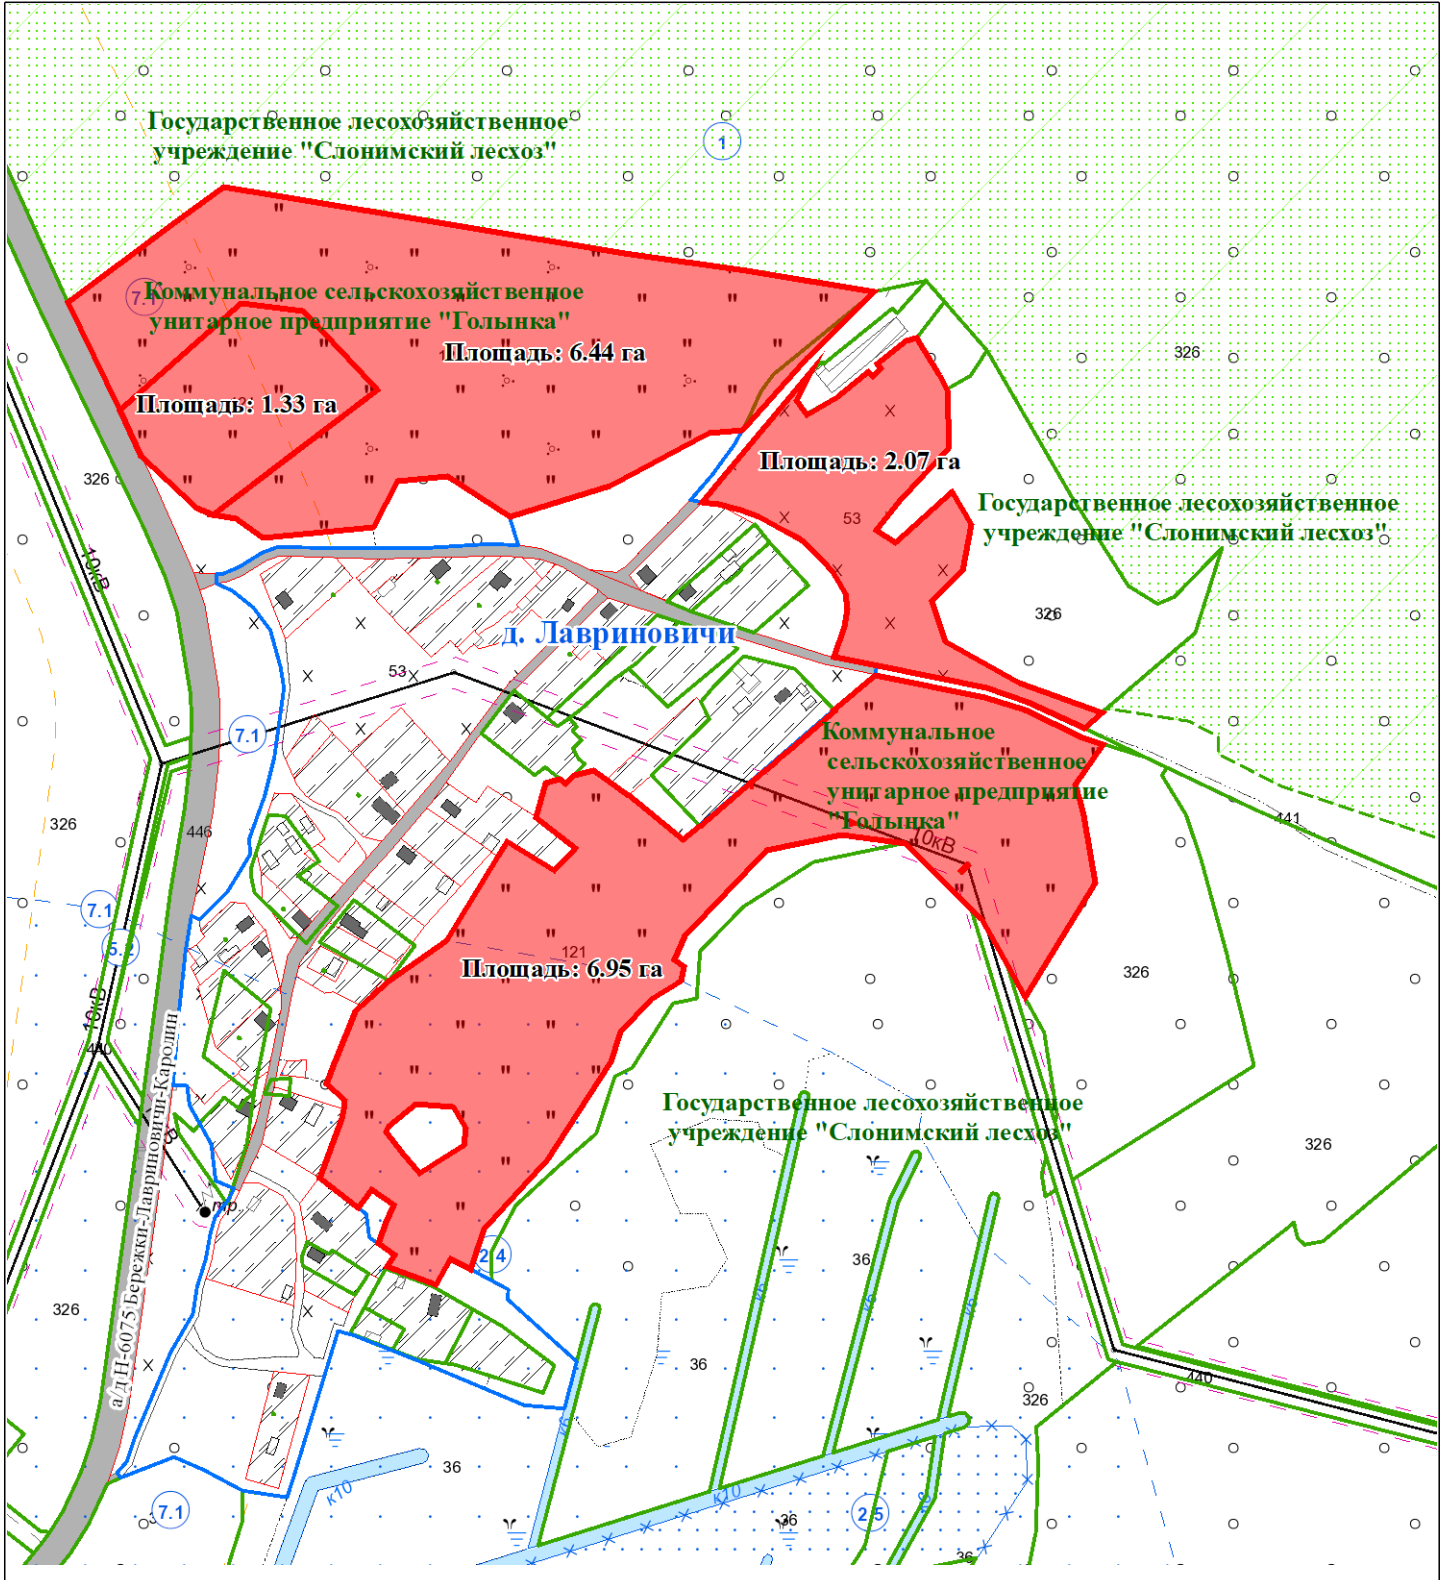

ВЫКОПИРОВКА
из земельно-кадастрового плана
земель землепользователей Зельвенского района
ФОНД ПЕРЕРАСПРЕДЕЛЕНИЯ ЗЕМЕЛЬ

Выкопировка изготовлена с Геопортала ЗИС

Масштаб 1:5000