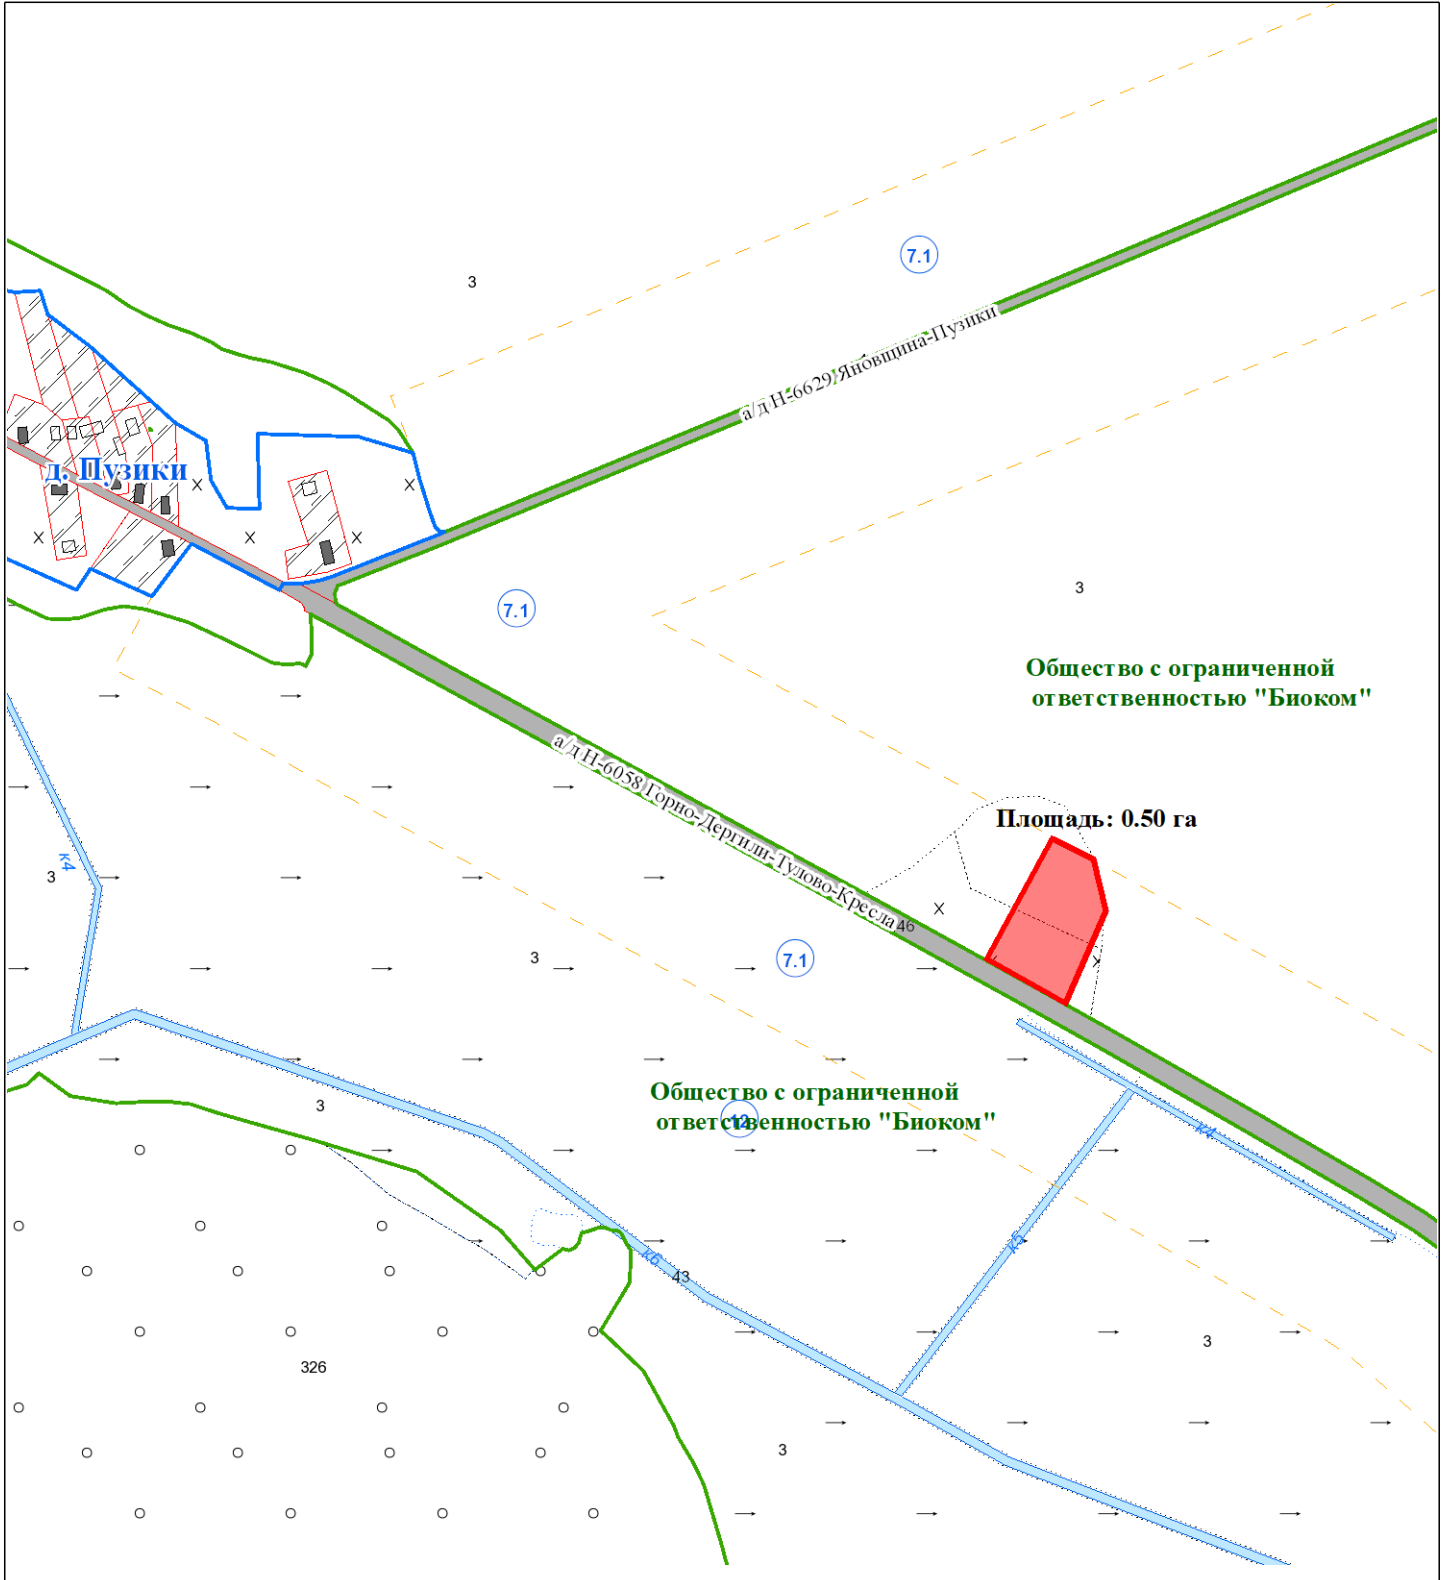

ВЫКОПИРОВКА
из земельно-кадастрового плана
земель землепользователей Зельвенского района
ФОНД ПЕРЕРАСПРЕДЕЛЕНИЯ ЗЕМЕЛЬ

Выкопировка изготовлена с Геопортала ЗИС

Масштаб 1:5000