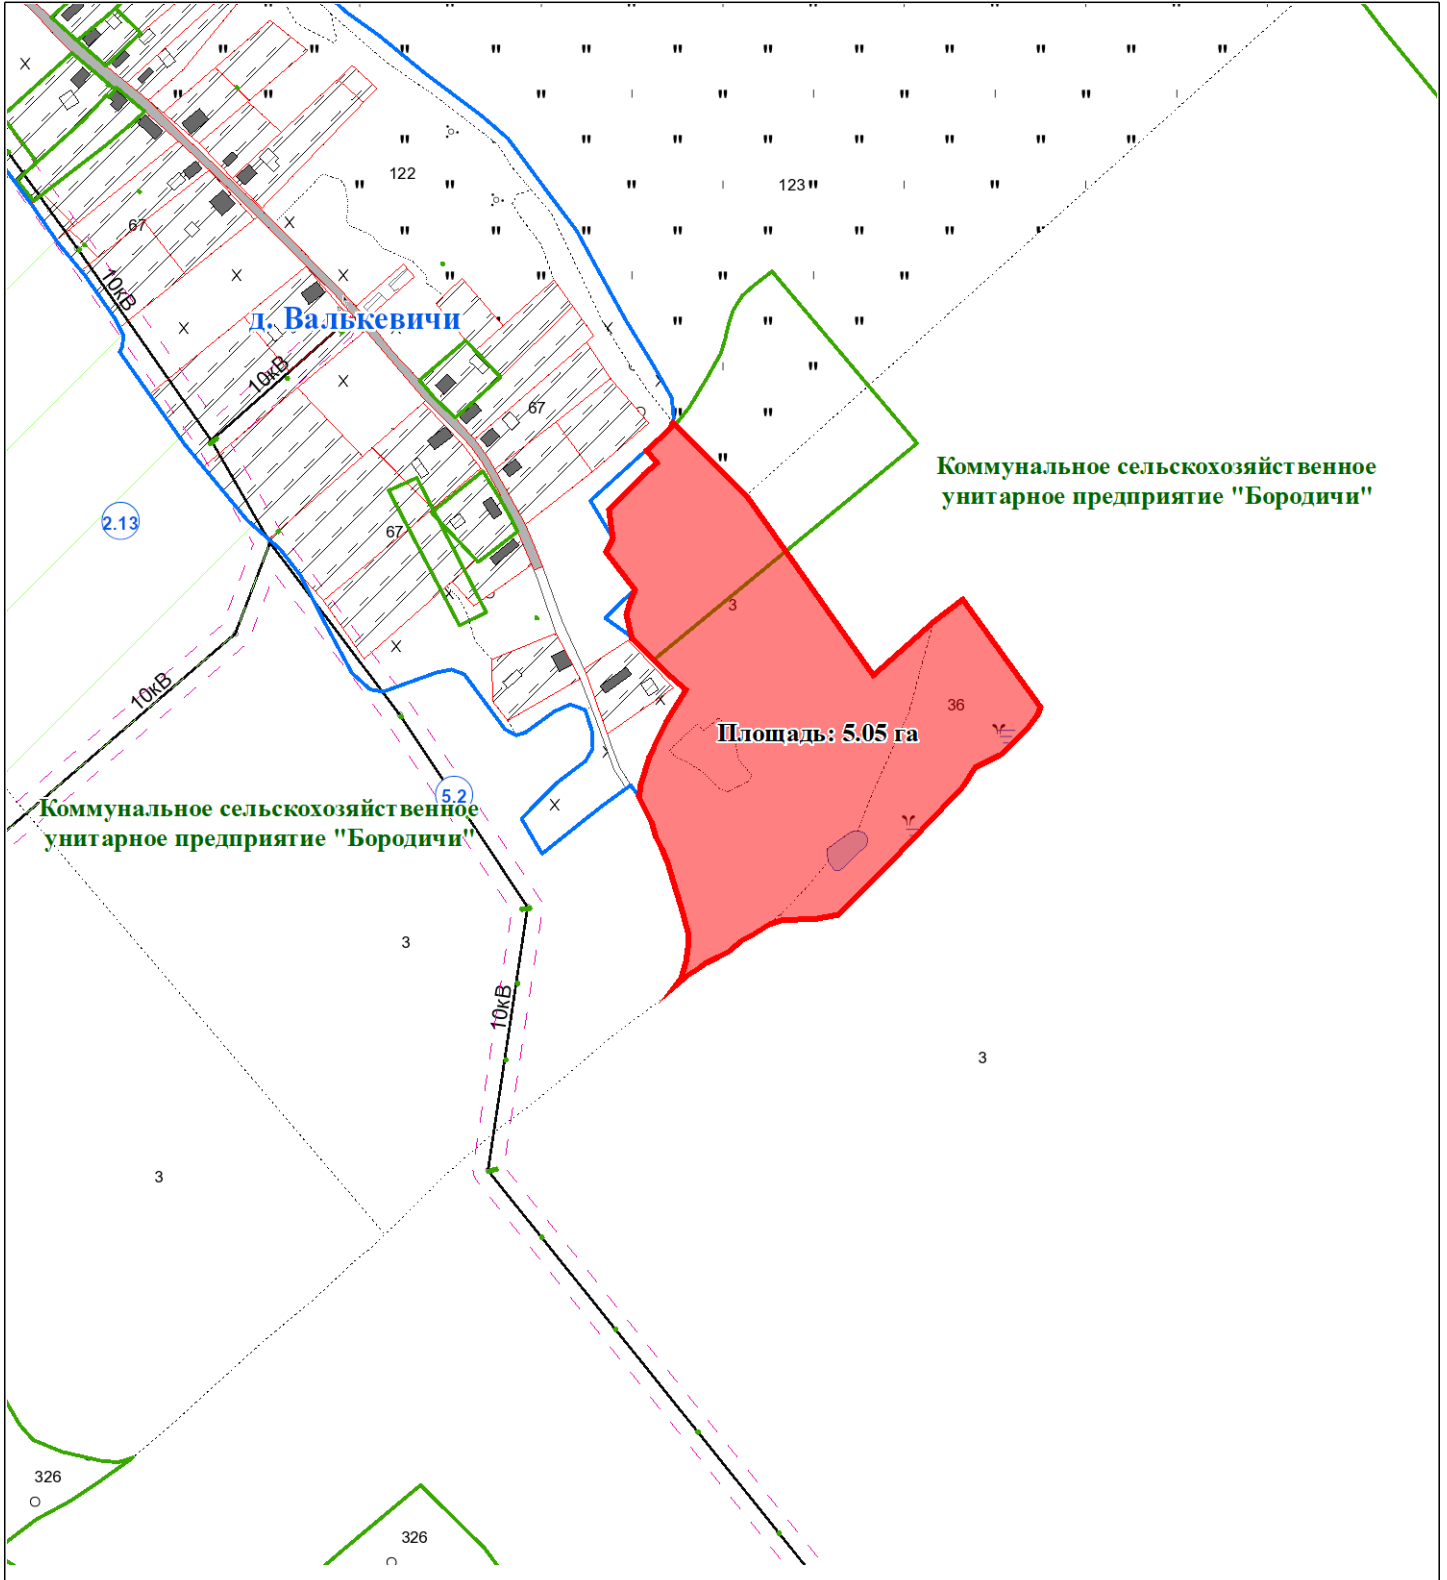

**ВЫКОПИРОВКА**  
из земельно-кадастрового плана  
земель землепользователей Зельвенского района  
ФОНД ПЕРЕРАСПРЕДЕЛЕНИЯ ЗЕМЕЛЬ

Выкопировка изготовлена с Геопортала ЗИС

Масштаб 1:5000