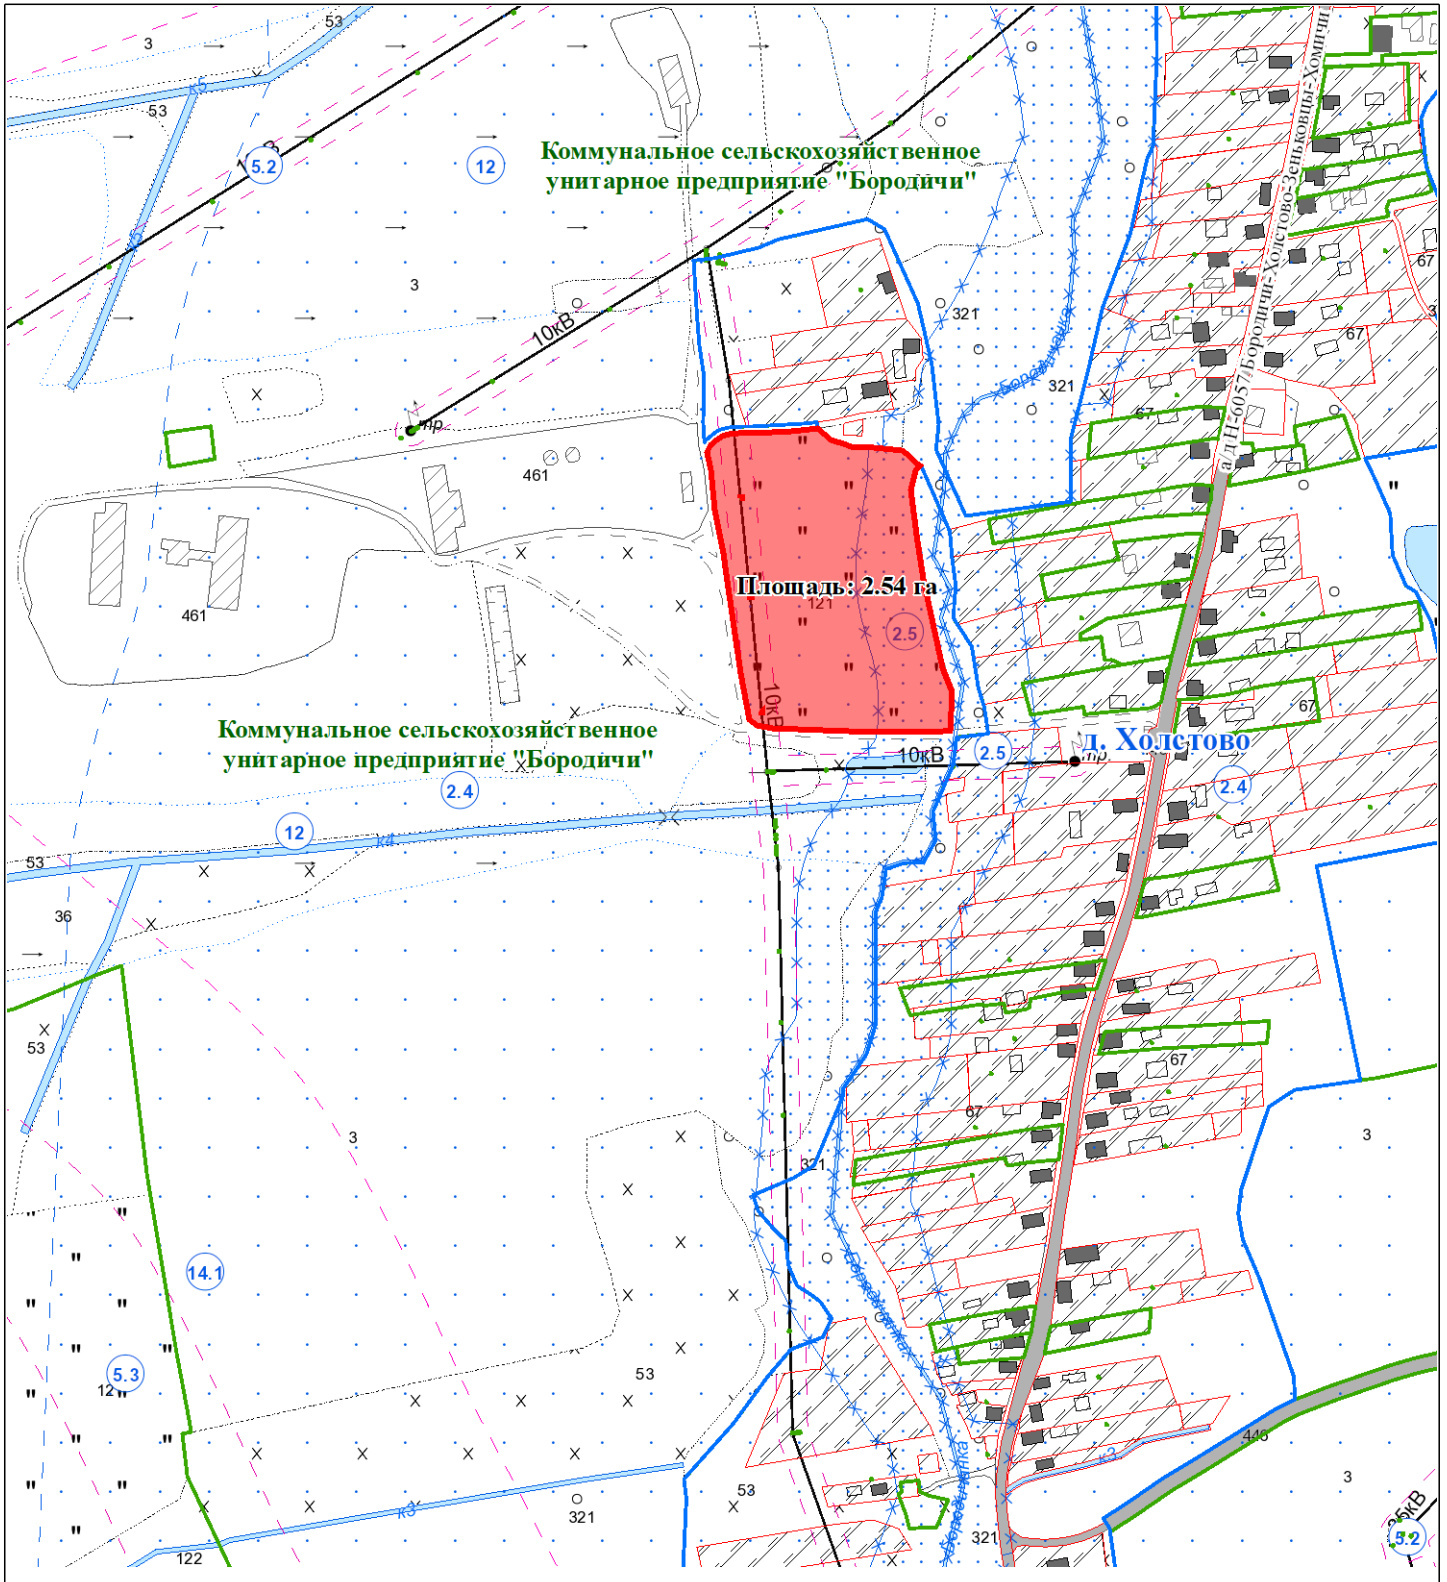

ВЫКОПИРОВКА
из земельно-кадастрового плана
земель землепользователей Зельвенского района
ФОНД ПЕРЕРАСПРЕДЕЛЕНИЯ ЗЕМЕЛЬ

Выкопировка изготовлена с Геопортала ЗИС

Масштаб 1:5000