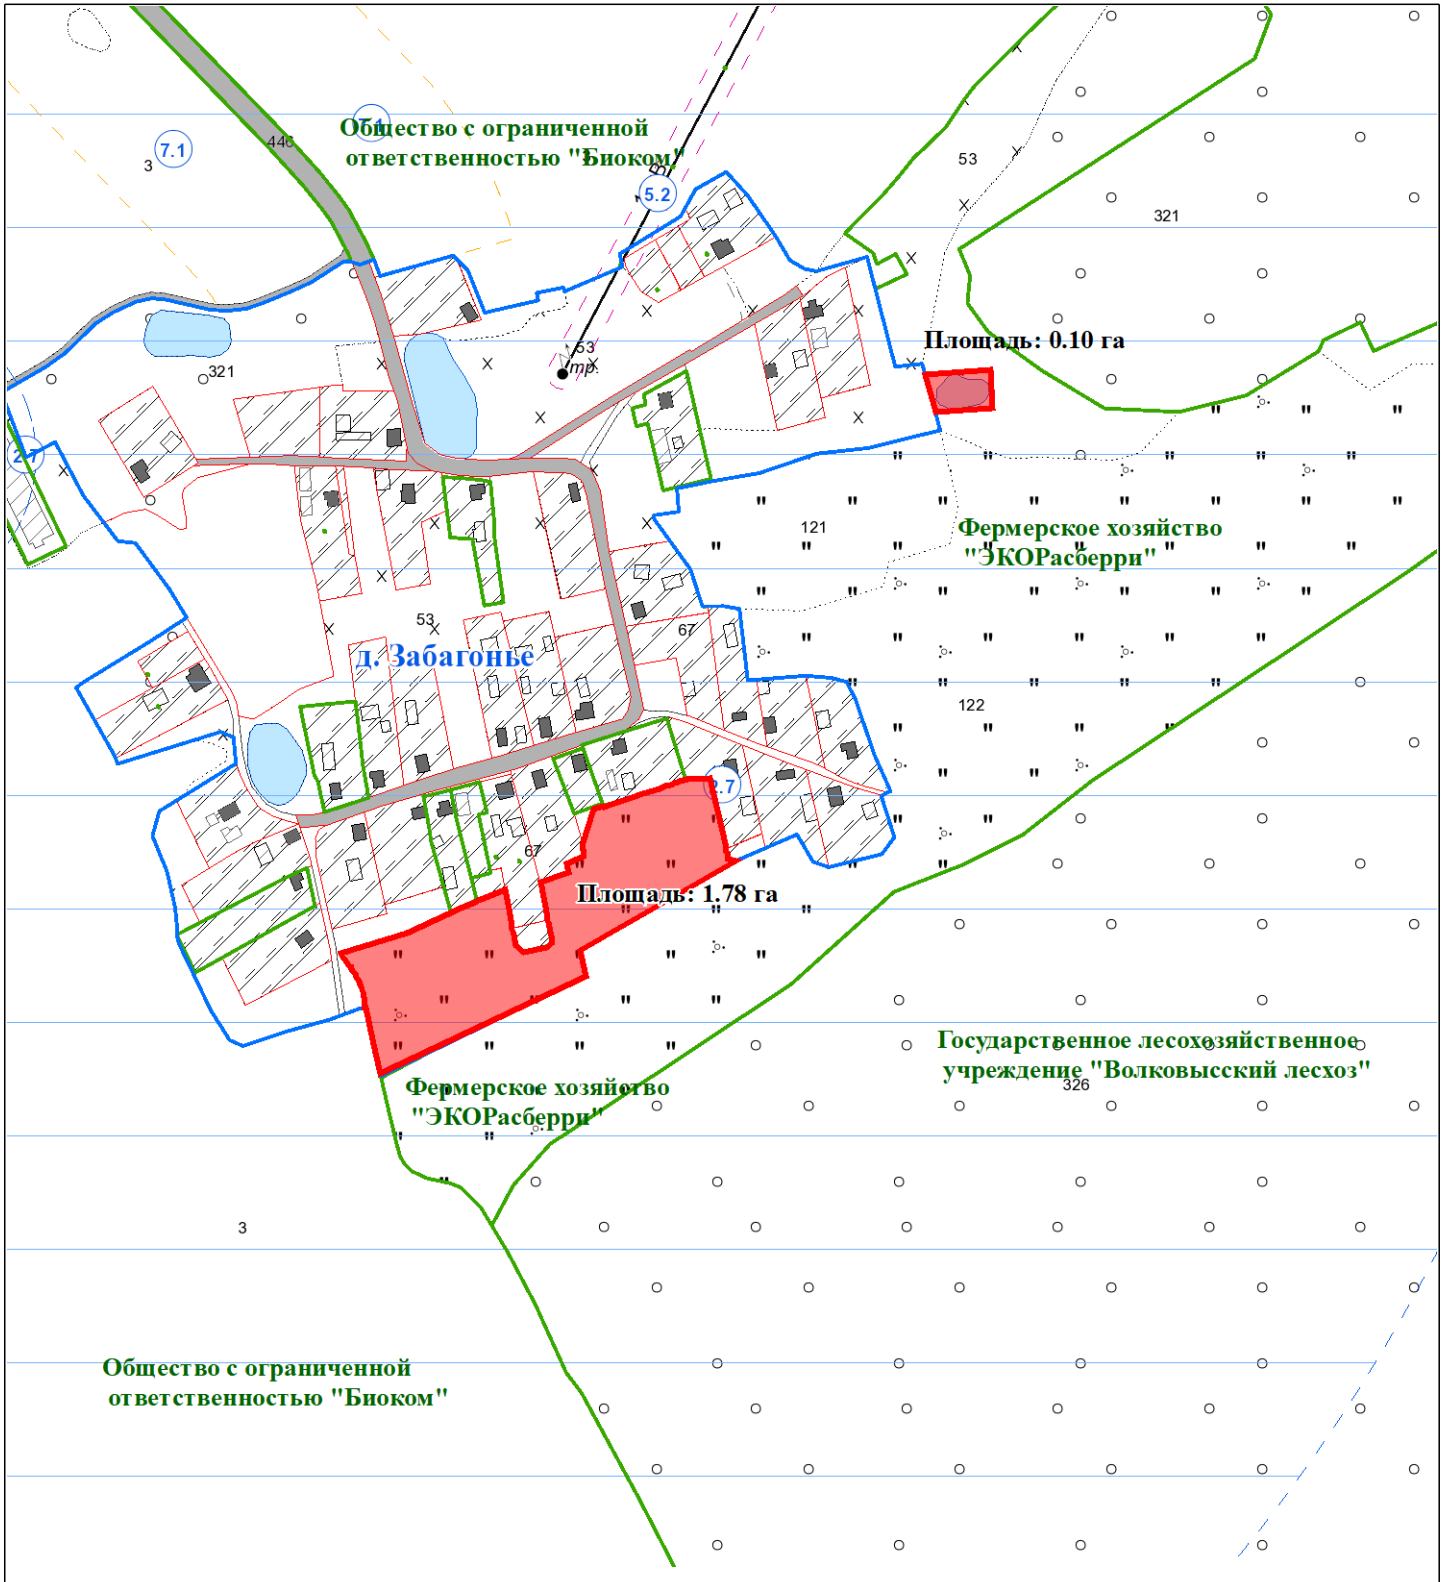

ВЫКОПИРОВКА
из земельно-кадастрового плана
земель землепользователей Зельвенского района
ФОНД ПЕРЕРАСПРЕДЕЛЕНИЯ ЗЕМЕЛЬ

Выкопировка изготовлена с Геопортала ЗИС

Масштаб 1:5000