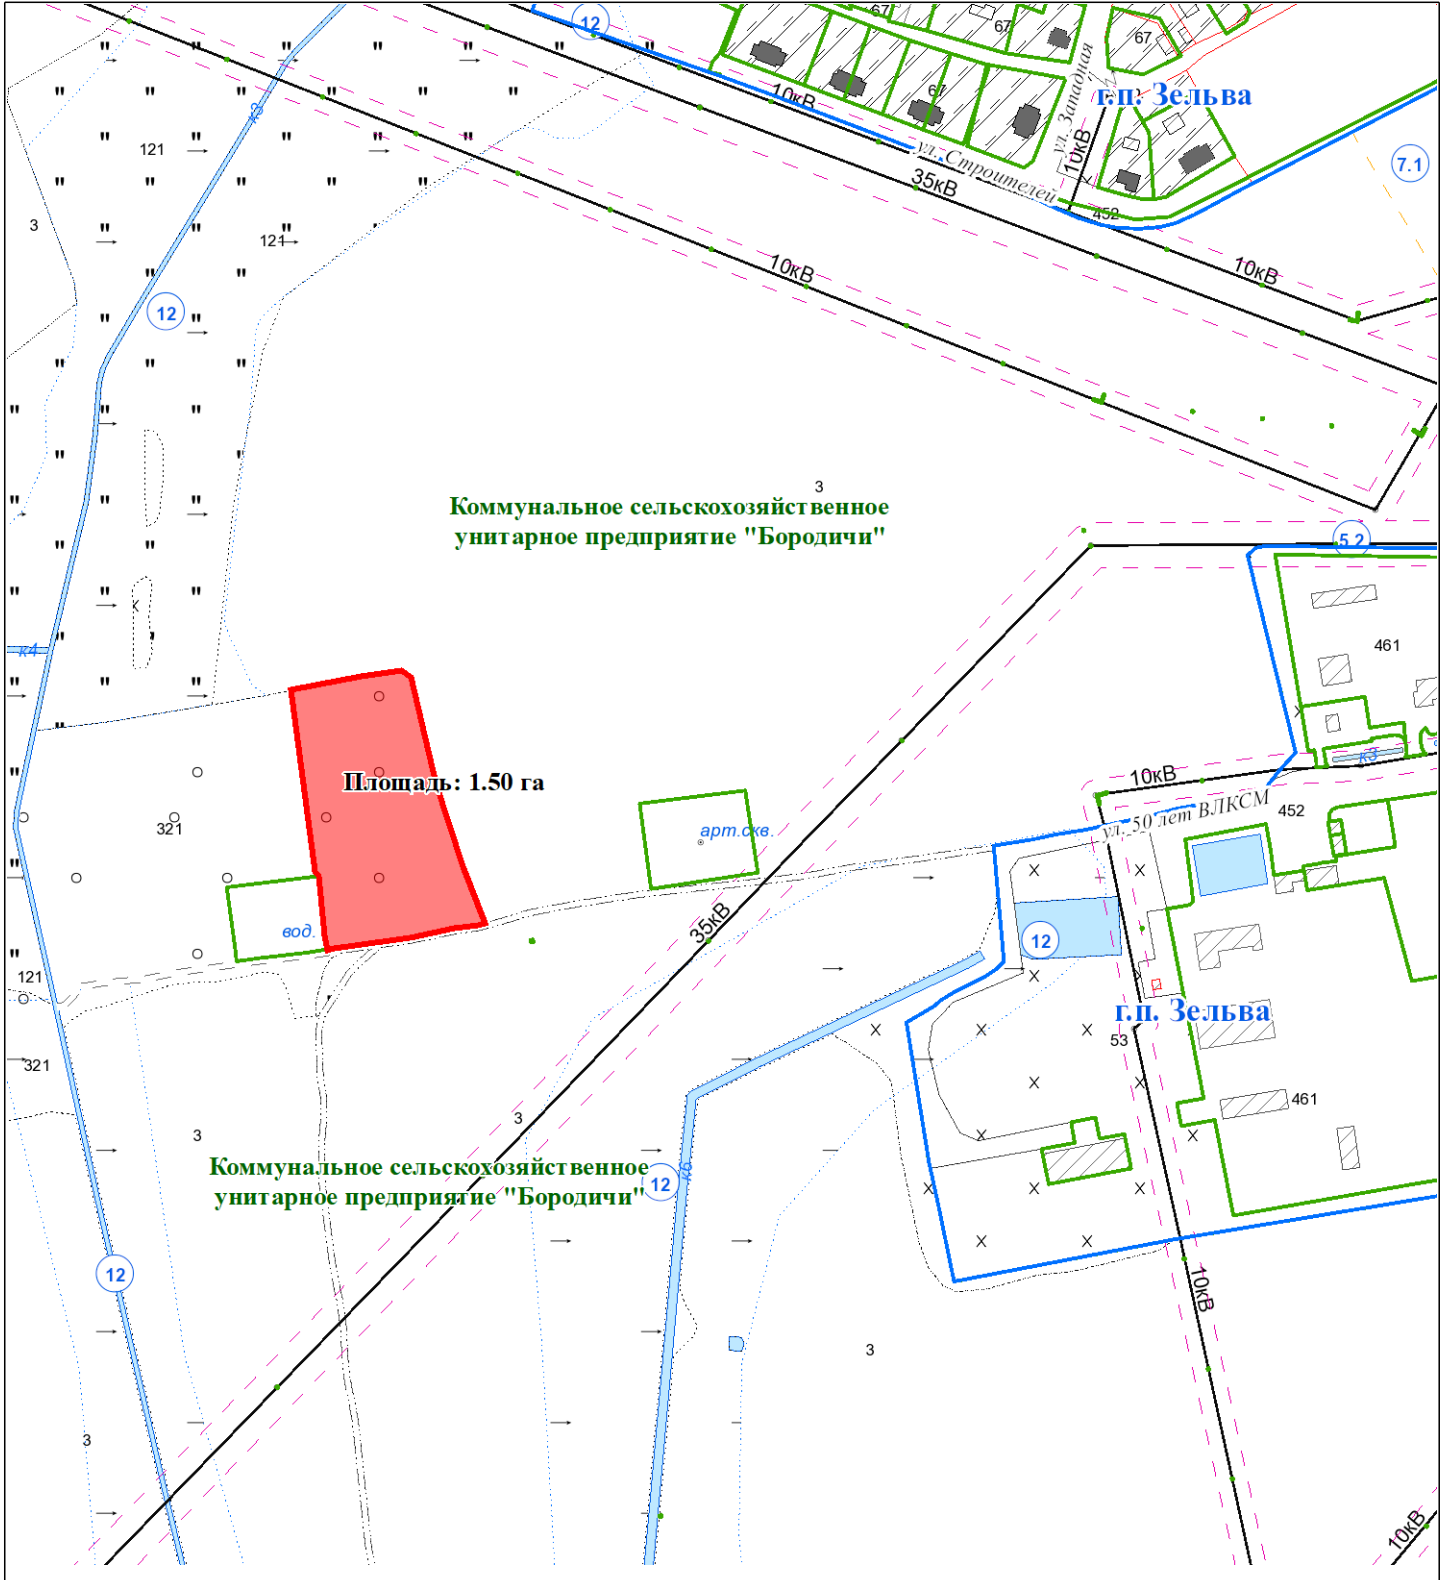

ВЫКОПИРОВКА
из земельно-кадастрового плана
земель землепользователей Зельвенского района
ФОНД ПЕРЕРАСПРЕДЕЛЕНИЯ ЗЕМЕЛЬ

Выкопировка изготовлена с Геопортала ЗИС

Масштаб 1:5000